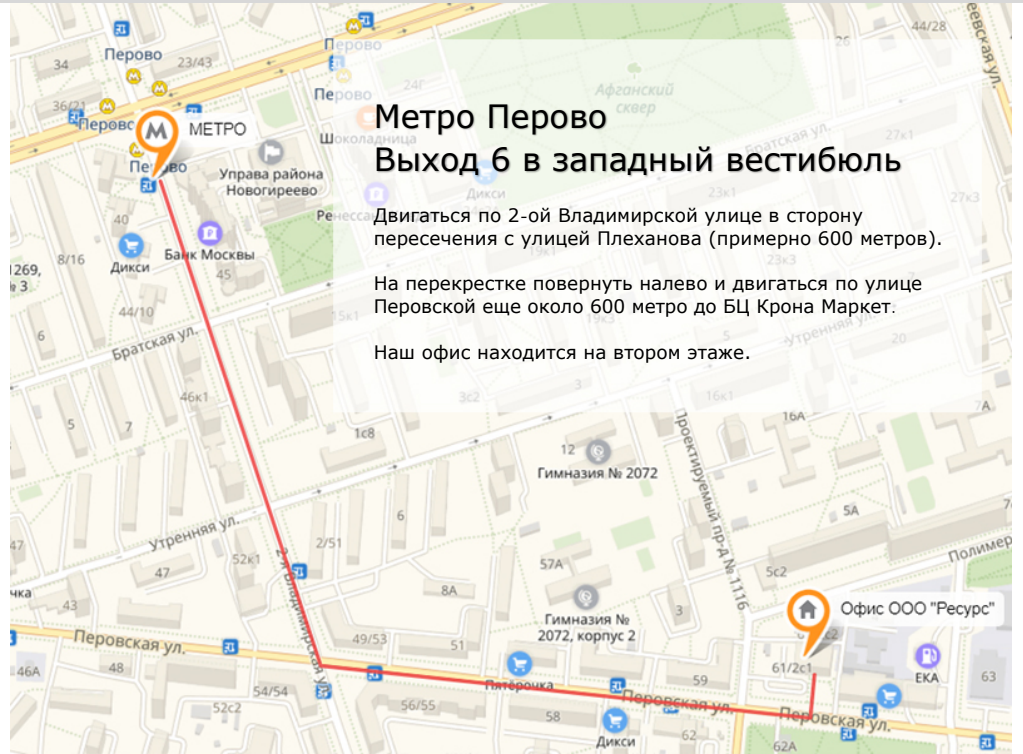

НАШ ОФИС

Метро Перово Выход 6 в западный вестибюль

Двигаться по 2-ой Владимирской улице в сторону пересечения с улицей Плеханова (примерно 600 метров).

На перекрестке повернуть налево и двигаться по улице Перовской еще около 600 метро до БЦ Крона Маркет.